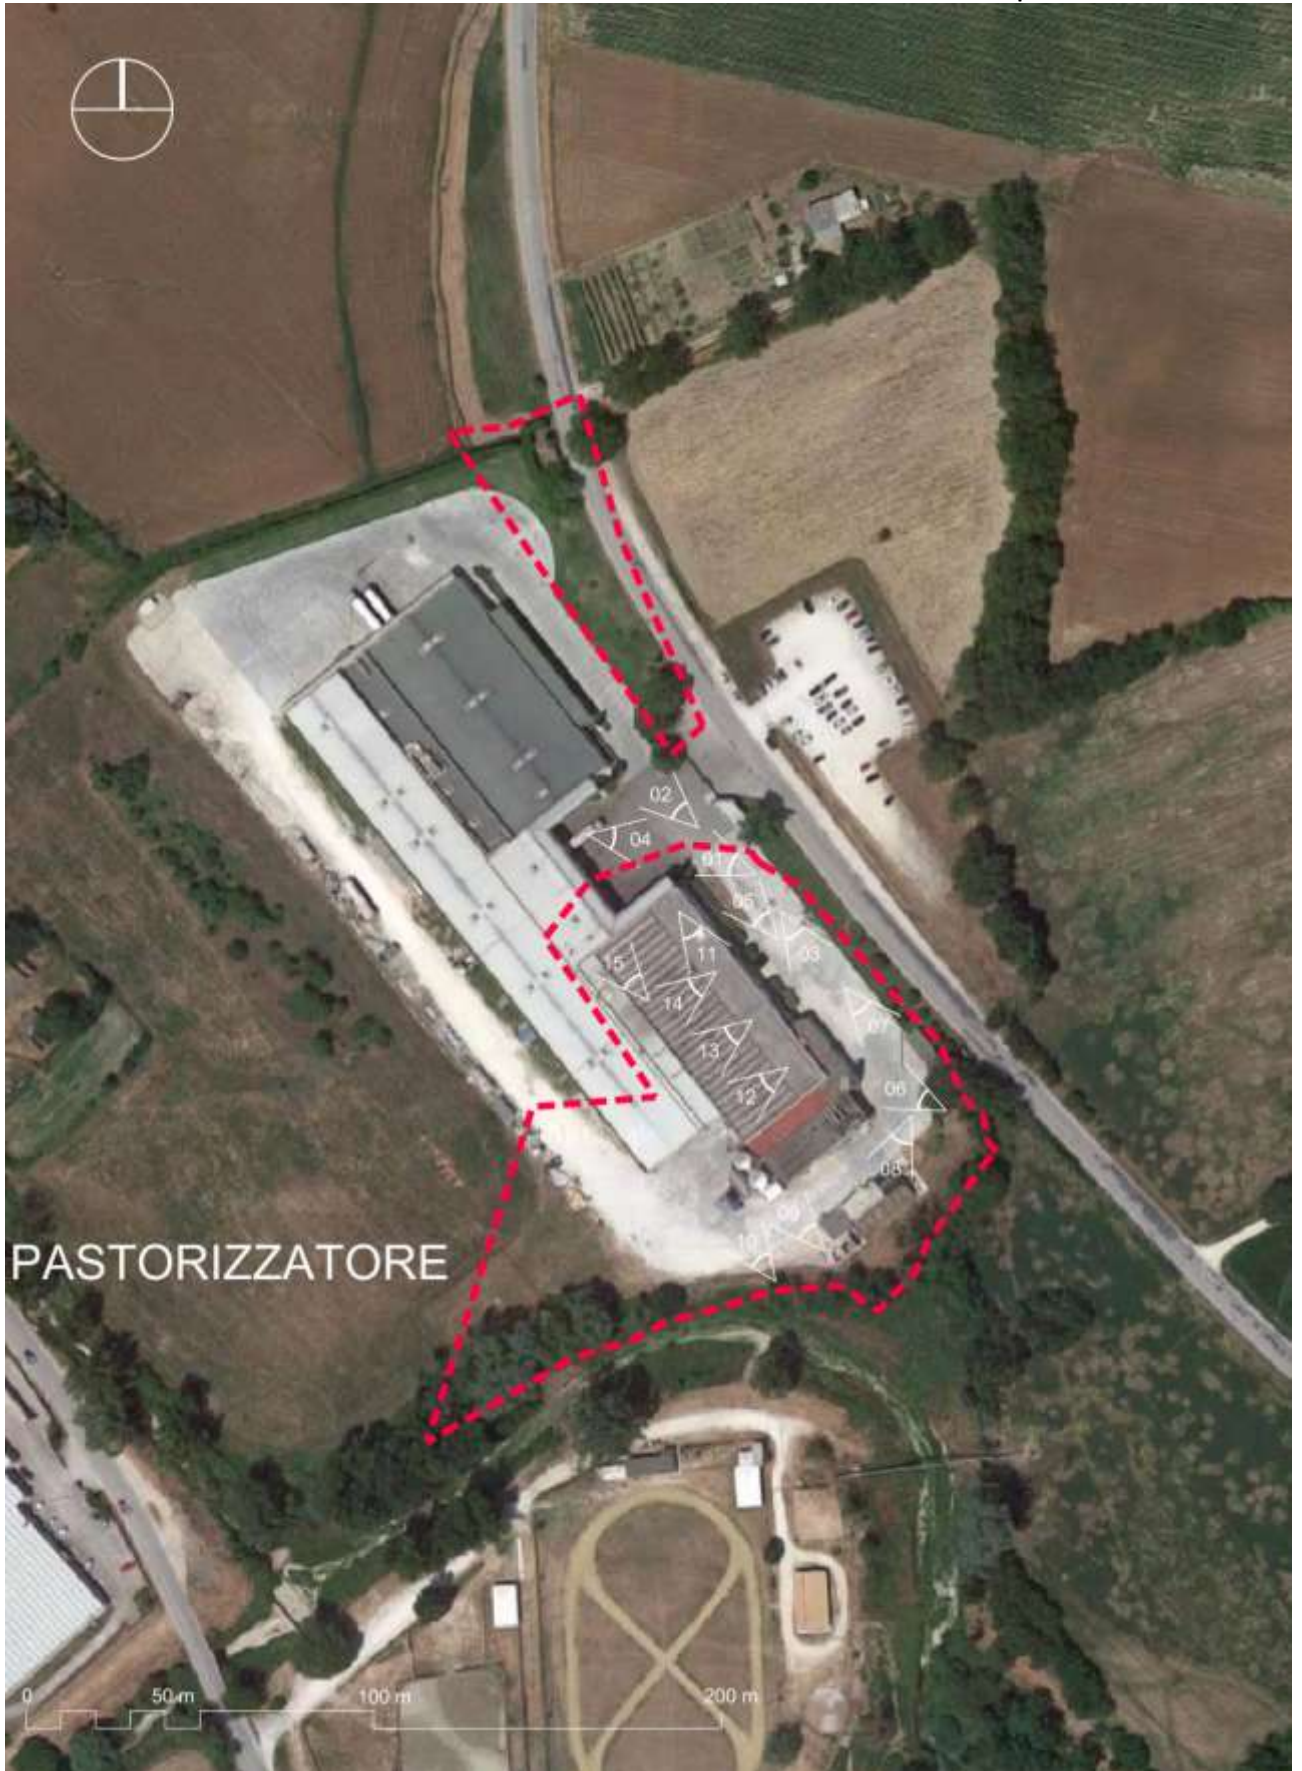

## 5 - SPOLETO (PG) LOCALITA' SAN GIOVANNI BAIANO – COMPLESSO INDUSTRIALE PASTORIFICIO

FALLIMENTO N.29/2017 ALIMENTITALIANI srl

PERIZIA – ALLEGATO FT – DOCUMENTAZIONE FOTOGRAFICA

Planimetria zenitale con individuazione dei punti di vista scala 1:2000

Punto di vista 01

Punto di vista 02

Punto di vista 03

Punto di vista 04

Punto di vista 05

Punto di vista 06

Punto di vista 07

Punto di vista 08

Punto di vista 09

Punto di vista 10

Punto di vista 11

Punto di vista 12

Punto di vista 13

Punto di vista 14

Punto di vista 15